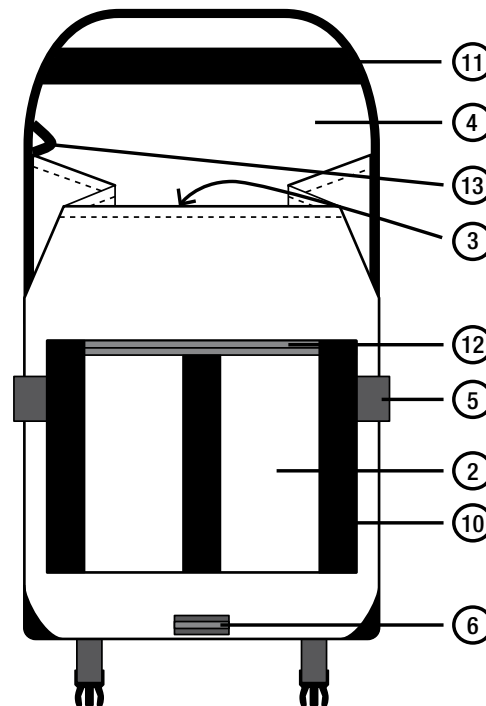

SKIDCAT INFORMATION

DETAILS

- 1 Körper / body
- 2 Aufsatztasche / front pocket
- 3 Planeninnentasche / tarpaulin inlay
- 4 Planendeckel / tarpaulin panel
- 5 Gadgethalter / side strap
- 6 Blinklichthalter / blinking light strap
- 7 Verschußgurte / buckle straps
- 8 Kantenschutz / edge protection
- 9 Einfassband / edge binding
- 10 Klett Aufsatztasche / velcro front pocket
- 11 Klett Planendeckel / velcro tarpaulin panel
- 12 Zipper Aufsatztasche / zipper front pocket
- 13 Gummischnur / rubber strap
- 14 25 mm Verschußschnallen / 25 mm buckles
- 15 Griff „L“ / grip „L“
- 16 gepolsterte Schultergurte / padded shoulder straps
- 17 40 mm Drehschnalle / 40 mm turner

SKIDCAT SIZES

SKIDCAT "S"

width* 39 cm
height* 38 cm
depth* 18 cm
litre 26,7 l

SKIDCAT "L"

width* 39 cm
height* 47 cm
depth* 18 cm
litre 33 l

* internal measurements

HEADQUARTERS Brückenstrasse 1 D-10179 Berlin Tel. +49 30 61287733 Fax. +49 30 61287734 info@bagjack.com WWW.BAGJACK.COM
STORE 10-20 Berlin Torstrasse 39 D-10117 Berlin-Mitte Tel. +49 30 40301580 OPENING HOURS Tue - Fri 2 - 8 pm Sat 12 - 6 pm