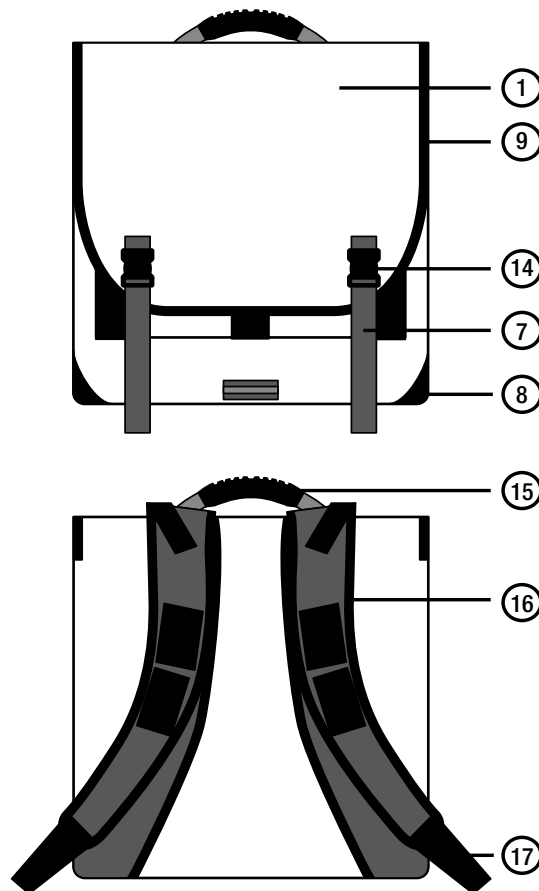

SKIDCAT INFORMATION

DETAILS

- 1 Körper / body
- 2 Aufsatztasche / front pocket
- 3 Planeninnentasche / tarpaulin inlay
- 4 Planendeckel / tarpaulin panel
- 5 Gadgethalter / side strap
- 6 Blinklichthalter / blinking light strap
- 7 Verschußgurte / buckle straps
- 8 Kantenschutz / edge protection
- 9 Einfassband / edge binding
- 10 Klett Aufsatztasche / velcro front pocket
- 11 Klett Planendeckel / velcro tarpaulin panel
- 12 Zipper Aufsatztasche / zipper front pocket
- 13 Gummischnur / rubber strap
- 14 25 mm Verschußschnallen / 25 mm buckles
- 15 Griff „L“ / grip „L“
- 16 gepolsterte Schultergurte / padded shoulder straps
- 17 40 mm Drehschnalle / 40 mm turner

SKIDCAT SIZES

SKIDCAT "S"

width* 39 cm
height* 38 cm
depth* 18 cm
litre 26,7 l

SKIDCAT "L"

width* 39 cm
height* 47 cm
depth* 18 cm
litre 33 l

* internal measurements

HEADQUARTERS Brückenstrasse 1 D-10179 Berlin Tel. +49 30 61287733 Fax. +49 30 61287734 info@bagjack.com WWW.BAGJACK.COM
STORE 10-20 Berlin Torstrasse 39 D-10117 Berlin-Mitte Tel. +49 30 40301580 OPENING HOURS Tue - Fri 2 - 8 pm Sat 12 - 6 pm